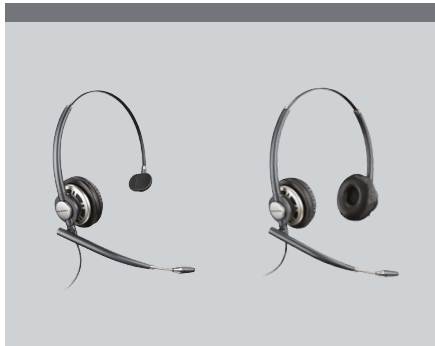

Con sus siete ejes de ajuste, su exclusivo micrófono con brazo extensible y tres años de garantía, el EncorePro de calidad superior es el auricular definitivo para las llamadas del día a día. Con opciones de colocación monoaural y binaural, su sofisticado diseño sobre la cabeza, junto con su estructura ligera y robusta, y su audio de banda ancha preparado para VoIP, hacen de este auricular el EncorePro más avanzado de la historia.

ENCOREPRO 720 BIAURAL

ENCOREPRO 710 MONOAURAL

Calidad y diseño

SERIE ENCOREPRO 700

ENCOREPRO 710/720

- Desconexión rápida para mayor conectividad y posibilidad de desplazarse
- Diadema ligera y reforzada para una mayor resistencia y durabilidad
- Almohadillas de piel sintética para mayor comodidad todo el día
- Audio de banda ancha para llamadas de mayor calidad
- 3 años de garantía