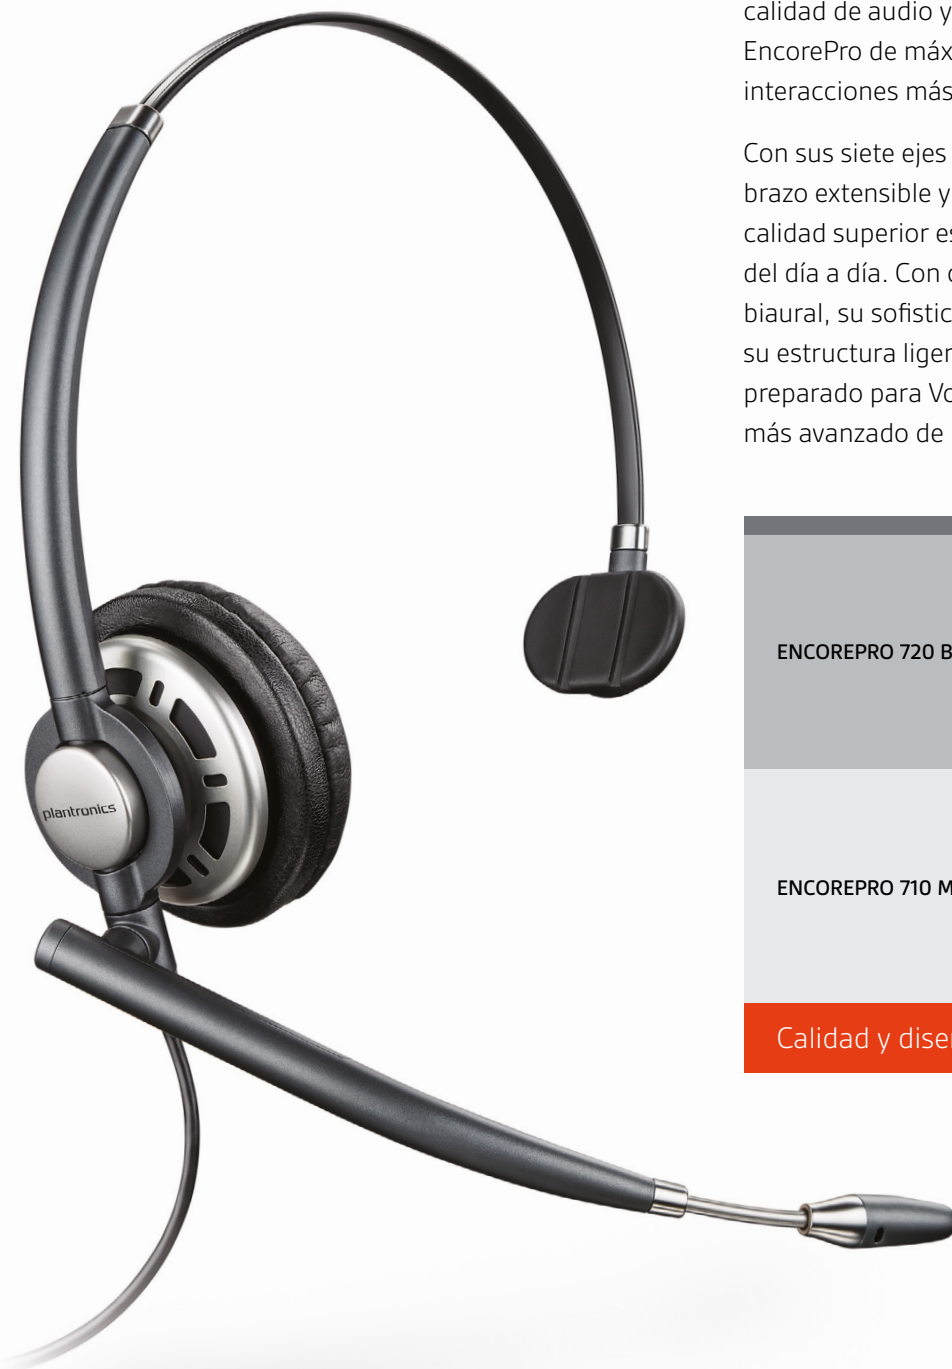

SERIE ENCOREPRO 700

Exija más. Ofrezca más.

Ahora que las expectativas de los clientes son cada vez mayores y las llamadas se van volviendo más complejas que nunca, no se conforme: elija el EncorePro de calidad superior. Ofrezca a su equipo lo último en comodidad, calidad de audio y fiabilidad con nuestro auricular EncorePro de máxima calidad y ayúdeles a realizar interacciones más inteligentes con los clientes.

Con sus siete ejes de ajuste, su exclusivo micrófono con brazo extensible y tres años de garantía, el EncorePro de calidad superior es el auricular definitivo para las llamadas del día a día. Con opciones de colocación monoaural y binaural, su sofisticado diseño sobre la cabeza, junto con su estructura ligera y robusta, y su audio de banda ancha preparado para VoIP, hacen de este auricular el EncorePro más avanzado de la historia.

ENCOREPRO 720 BIAURAL

ENCOREPRO 710 MONOAURAL

Calidad y diseño

SERIE ENCOREPRO 700

ENCOREPRO 710/720

- Desconexión rápida para mayor conectividad y posibilidad de desplazarse
- Diadema ligera y reforzada para una mayor resistencia y durabilidad
- Almohadillas de piel sintética para mayor comodidad todo el día
- Audio de banda ancha para llamadas de mayor calidad
- 3 años de garantía